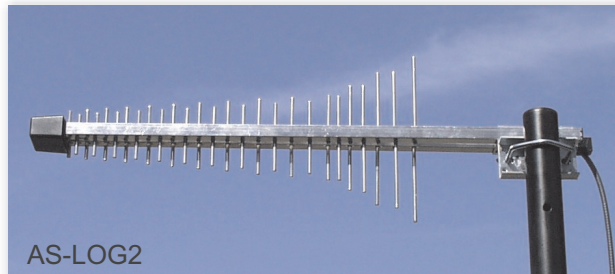

## D-/E-NETZ-RICHTANTENNE

**YA-900**  
**YA-1800**  
**AS-LOG2**  
**FX 3333**  
**FX 1621**  
**FD 6**

AS-LOG2

Vormast-Yagi-Antennen mit guter Richtwirkung für D-Netz (GSM 900) und E-Netz (GSM 1800/1900) und UMTS. Bringt Signal auch in schwach versorgten Gebieten.

YA 900

LogPerX

Wetterfeste Konstruktionen mit Masthalterungen. Ideal für Freizeit, Camping und Ferienwohnung.

YA 1800

Tech. Daten:	LogPerX
Frequenzbereich	1000 - 3500 MHz
Gewinn	6 dBi
Impedanz	50 Ω
VSWR	< 1,6:1
Anschlußnorm	SMA-Buchse
Polarisation	vert. / hor.
Länge	200 mm x 170 mm
Sontiges	mit Radom
<b>Art.Nr.:</b>	<b>00245</b>

Tech. Daten:	YA 900	FD 6	YA 1800	AS LOG2	FX 3333	FX 1621
Bereich (MHz)	D 870-960	D	E 1710-1880	890-2200	D 900-945	E 1750-1900
Gewinn	10 dBd	8 dBd	10 dBd	10 - 12 dBd	12,5 dBd	11,0 dBd
Anzahl Elemente	7	6	7	27	13	10
max. Mast-Ø	30 - 50 mm	30 - 63 mm	30 - 50 mm	30 - 50 mm	20 - 63 mm	20 - 63 mm
Anschluß	FME-Bu	N-Bu	FME-Bu	FME-Bu.	N-Bu	N-Bu
Länge	0,72 m	0,58 m	0,43 m	0,59 m	1,19 m	0,51 m
Gewicht	0,17 kg	0,55 kg	0,25 kg	1,2 kg	0,68 kg	0,63 kg
<b>Art.Nr.:</b>	<b>00248</b>	<b>00984</b>	<b>P2900</b>	<b>90200</b>	<b>00721</b>	<b>00722</b>