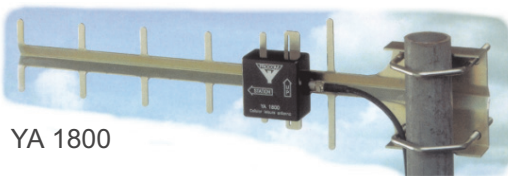

## D-/E-NETZ-RICHTANTENNE

**YA-900**  
**YA-1800**  
**AS-LOG2**  
**FX 3333**  
**FX 1621**  
**FD 6**

AS-LOG2

Vormast-Yagi-Antennen mit guter Richtwirkung für D-Netz (GSM 900) und E-Netz (GSM 1800/1900) und UMTS. Bringt Signal auch in schwach versorgten Gebieten.

YA 900

LogPerX

Wetterfeste Konstruktionen mit Masthalterungen. Ideal für Freizeit, Camping und Ferienwohnung.

YA 1800

Tech. Daten:	LogPerX
Frequenzbereich	1000 - 3500 MHz
Gewinn	6 dBi
Impedanz	50 Ω
VSWR	< 1,6:1
Anschlußnorm	SMA-Buchse
Polarisation	vert. / hor.
Länge	200 mm x 170 mm
Sontiges	mit Radom
<b>Art.Nr.:</b>	<b>00245</b>

Tech. Daten:	YA 900	FD 6	YA 1800	AS LOG2	FX 3333	FX 1621
Bereich (MHz)	D 870-960	D	E 1710-1880	890-2200	D 900-945	E 1750-1900
Gewinn	10 dBd	8 dBd	10 dBd	10 - 12 dBd	12,5 dBd	11,0 dBd
Anzahl Elemente	7	6	7	27	13	10
max. Mast-Ø	30 - 50 mm	30 - 63 mm	30 - 50 mm	30 - 50 mm	20 - 63 mm	20 - 63 mm
Anschluß	FME-Bu	N-Bu	FME-Bu	FME-Bu.	N-Bu	N-Bu
Länge	0,72 m	0,58 m	0,43 m	0,59 m	1,19 m	0,51 m
Gewicht	0,17 kg	0,55 kg	0,25 kg	1,2 kg	0,68 kg	0,63 kg
<b>Art.Nr.:</b>	<b>00248</b>	<b>00984</b>	<b>P2900</b>	<b>90200</b>	<b>00721</b>	<b>00722</b>