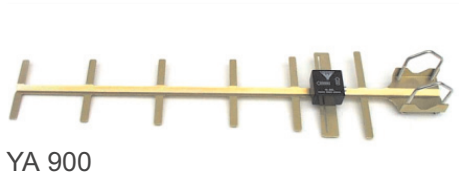

## D-/E-NETZ-RICHTANTENNE

**YA-900**  
**YA-1800**  
**AS-LOG2**  
**FX 3333**  
**FX 1621**  
**FD 6**

AS-LOG2

Vormast-Yagi-Antennen mit guter Richtwirkung für D-Netz (GSM 900) und E-Netz (GSM 1800/1900) und UMTS. Bringt Signal auch in schwach versorgten Gebieten.

YA 900

LogPerX

Wetterfeste Konstruktionen mit Masthalterungen. Ideal für Freizeit, Camping und Ferienwohnung.

YA 1800

Tech. Daten:	LogPerX
Frequenzbereich	1000 - 3500 MHz
Gewinn	6 dBi
Impedanz	50 Ω
VSWR	< 1,6:1
Anschlußnorm	SMA-Buchse
Polarisation	vert. / hor.
Länge	200 mm x 170 mm
Sontiges	mit Radom
<b>Art.Nr.:</b>	<b>00245</b>

Tech. Daten:	YA 900	FD 6	YA 1800	AS LOG2	FX 3333	FX 1621
Bereich (MHz)	D 870-960	D	E 1710-1880	890-2200	D 900-945	E 1750-1900
Gewinn	10 dBd	8 dBd	10 dBd	10 - 12 dBd	12,5 dBd	11,0 dBd
Anzahl Elemente	7	6	7	27	13	10
max. Mast-Ø	30 - 50 mm	30 - 63 mm	30 - 50 mm	30 - 50 mm	20 - 63 mm	20 - 63 mm
Anschluß	FME-Bu	N-Bu	FME-Bu	FME-Bu.	N-Bu	N-Bu
Länge	0,72 m	0,58 m	0,43 m	0,59 m	1,19 m	0,51 m
Gewicht	0,17 kg	0,55 kg	0,25 kg	1,2 kg	0,68 kg	0,63 kg
<b>Art.Nr.:</b>	<b>00248</b>	<b>00984</b>	<b>P2900</b>	<b>90200</b>	<b>00721</b>	<b>00722</b>